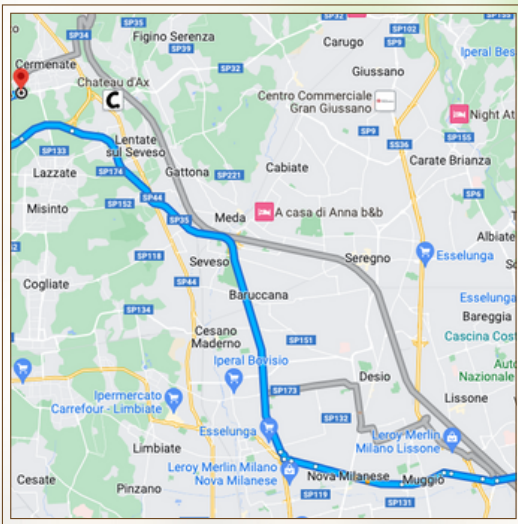

COME RAGGIUNGERCI DA COMO:

-  Tramite l'autostrada A9 saremo pronti ad accoglierti in soli 20 minuti;
-  Prendendo il treno verso la stazione verso Lomazzo sarai da noi in 1 ora

COMO

COME RAGGIUNGERCI DA MONZA:

-  ci puoi trovare a soli 30 minuti in auto;
-  Prendendo il treno verso la stazione verso Lomazzo sarai da noi in 25 minuti

MONZA

COME RAGGIUNGERCI DA VARESE:

-  Ci puoi trovare a soli 30 minuti in auto percorrendo l'autostrada A8;
-  Prendendo la stazione verso Lomazzo sarai da noi in 1 ora e 30 minuti

VARESE