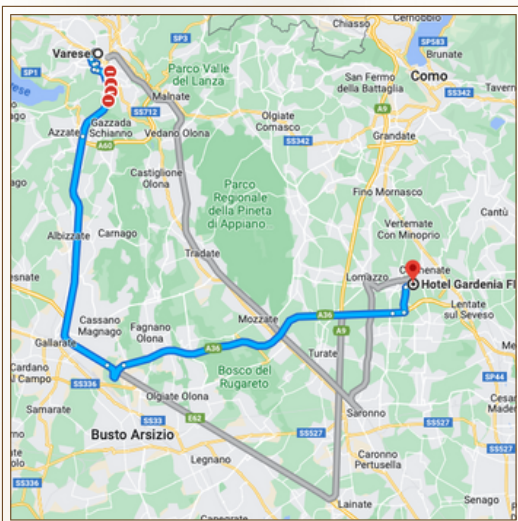

COME RAGGIUNGERCI DA COMO:

-  Tramite l'autostrada A9 saremo pronti ad accoglierti in soli 20 minuti;
-  Prendendo il treno verso la stazione verso Lomazzo sarai da noi in 1 ora

COMO

COME RAGGIUNGERCI DA MONZA:

-  ci puoi trovare a soli 30 minuti in auto;
-  Prendendo il treno verso la stazione verso Lomazzo sarai da noi in 25 minuti

MONZA

COME RAGGIUNGERCI DA VARESE:

-  Ci puoi trovare a soli 30 minuti in auto percorrendo l'autostrada A8;
-  Prendendo la stazione verso Lomazzo sarai da noi in 1 ora e 30 minuti

VARESE